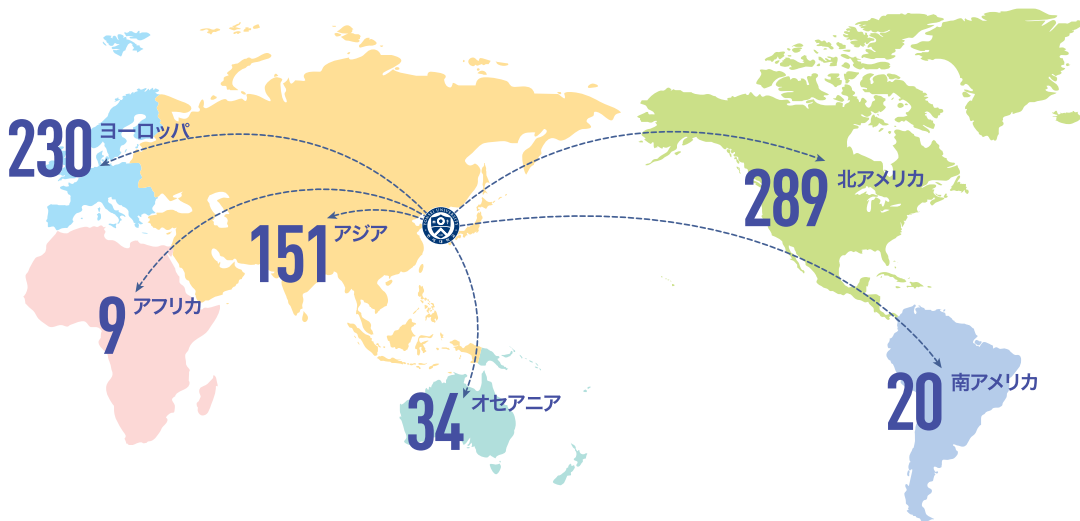

国内最初の
国際学大学院

教育部「国際専門人力養成特性化事業」
において最優秀大学院として選定

専門的かつ多様な
国際学を研究する学位課程

国際化プログラム（交換留学・訪問学生など）

79か国・733校以上の大学や機関と交流・協力協定を締結

多様な国籍の学生を含む国内 最多在学生数

キャリア開発センター

CDC(Career Development Center)

就活コーチング

- 履歴書添削、模擬面接、個人相談など

就職関連セミナー

- 年間13回開催

卒業生とのネットワーク、メンタリング

- 就職関連情報提供

※ CDC独自のウェブサイト運営

奨学金