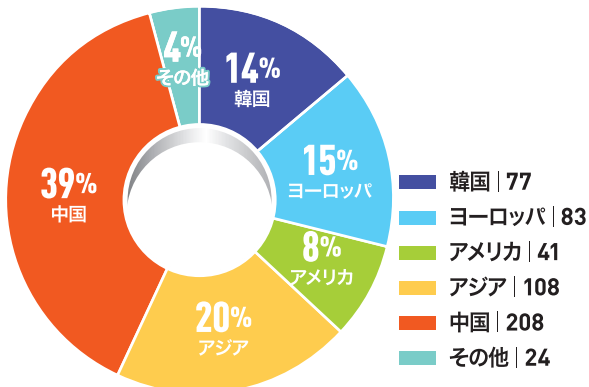

国内最初の
国際学大学院

教育部「国際専門人力養成特性化事業」
において最優秀大学院として選定

専門的かつ多様な
国際学を研究する学位課程

国際化プログラム（交換留学・訪問学生など）

79か国・733校以上の大学や機関と交流・協力協定を締結

多様な国籍の学生を含む国内 最多在学生数

キャリア開発センター

CDC(Career Development Center)

就活コーチング

- 履歴書添削、模擬面接、個人相談など

就職関連セミナー

- 年間13回開催

卒業生とのネットワーク、メンタリング

- 就職関連情報提供

※ CDC独自のウェブサイト運営

奨学金